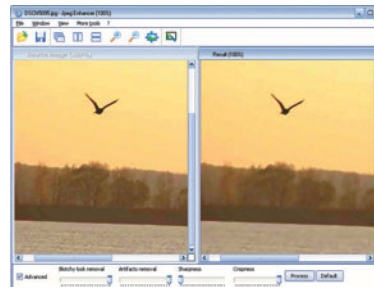

Программы и утилиты

Jpeg Enhancer

(пробная версия)

Jpeg Enhancer — мощная программа для восстановления изображений, испорченных сжатием JPEG. Изоциранные алгоритмы обработки изображений позволяют устранять эффект блочности и другие артефакты с изображений, возвращая им первоначальный вид.

Snap Touch

(пробная версия)

Все, что нужно для обработки цифровых снимков. «Умный» импорт фотографий на компьютер с цифровых камер; создание коллекций и последующая пакетная обработка коллекций; чтение и использование EXIF-информации для переименования и обработки снимков инструментом Clone Stamp; удобное кадрирование с сохранением пропорций сторон и многое другое.

Тестовые снимки

NIKON D200 (с. 80)

SONY CYBER-SHOT DSC-H5 (с. 84)

Видеоуроки Photoshop

ИНСТРУМЕНТ CURVES

ИНТЕЛЛЕКТУАЛЬНОЕ ПОВЫШЕНИЕ РЕЗКОСТИ

МОНТАЖ СНИМКА С ПОМОЩЬЮ МАСКИ СЛОЯ
(из архива 2004 г.)

СОЗДАНИЕ ЛОГОТИПА НА ИЗОБРАЖЕНИИ
(из архива 2004 г.)