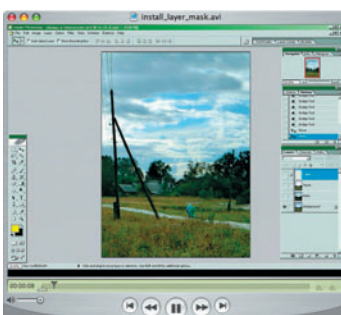

Тестовые снимки

NIKON D200 (с. 80)

SONY CYBER-SHOT DSC-H5 (с. 84)

Видеоуроки Photoshop

ИНСТРУМЕНТ CURVES

ИНТЕЛЛЕКТУАЛЬНОЕ ПОВЫШЕНИЕ РЕЗКОСТИ

МОНТАЖ СНИМКА С ПОМОЩЬЮ МАСКИ СЛОЯ
(из архива 2004 г.)

СОЗДАНИЕ ЛОГОТИПА НА ИЗОБРАЖЕНИИ
(из архива 2004 г.)