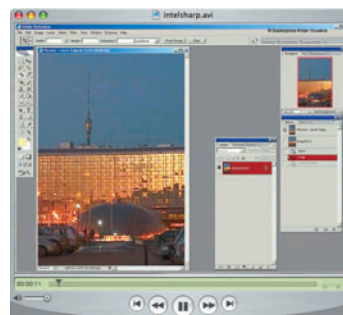

Тестовые снимки

NIKON D200 (с. 80)

SONY CYBER-SHOT DSC-H5 (с. 84)

Видеоуроки Photoshop

ИНСТРУМЕНТ CURVES

ИНТЕЛЛЕКТУАЛЬНОЕ ПОВЫШЕНИЕ РЕЗКОСТИ

МОНТАЖ СНИМКА С ПОМОЩЬЮ МАСКИ СЛОЯ
(из архива 2004 г.)

СОЗДАНИЕ ЛОГОТИПА НА ИЗОБРАЖЕНИИ
(из архива 2004 г.)