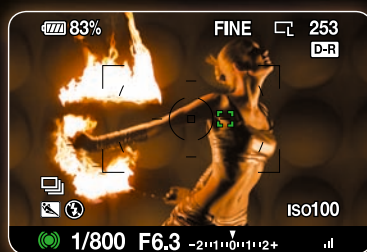

ЗИМНЯЯ
СКАЗКА
В СТИЛЕ
SONY

www.sony.ru/zima

α300/α350

Быстрая автофокусировка в режиме Live View