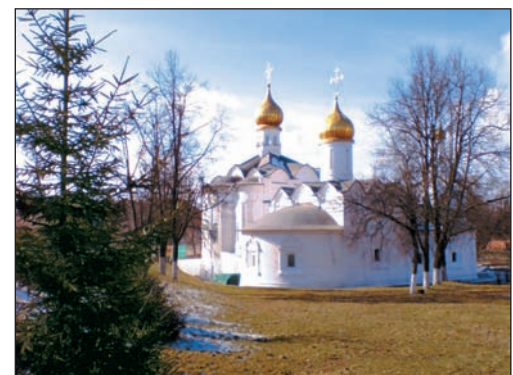

Камера **Voxtel W520**
Коммуникатор не пишет EXIF-данных,
поэтому информация о съемке недоступна