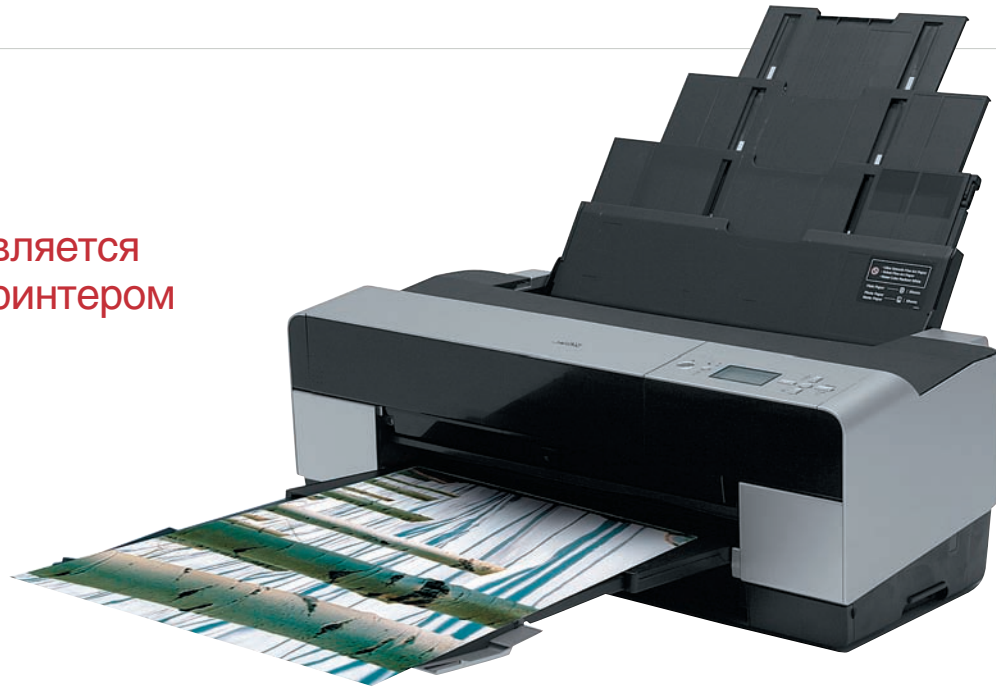

«Stylus Pro 3800 на сегодняшний день является самым доступным принтером формата A2+»

Особые приметы

Интерфейсы

Stylus Pro 4800 имеет всего два способа подключения к компьютеру: USB 2.0 или Ethernet. Если в работе используется несколько компьютеров, то, конечно же, более удобным будет подключение через Ethernet.

Восьмицветная печать

В принтер устанавливаются девять чернилниц, но используются при печати только восемь. Дело в том, что в принтере сразу установлено два черных: один — для матовой бумаги, другой — для глянца.

Контрольная панель

На верхней панели есть небольшой ЖК-экран, на который выводится информация о количестве чернил в каждом картридже, а также меню управления принтером.

Картриджи

Размеры картриджей внушают уважение. Их емкость составляет 80 мл, сравните это с 25-мл картриджами для обычных струйников.